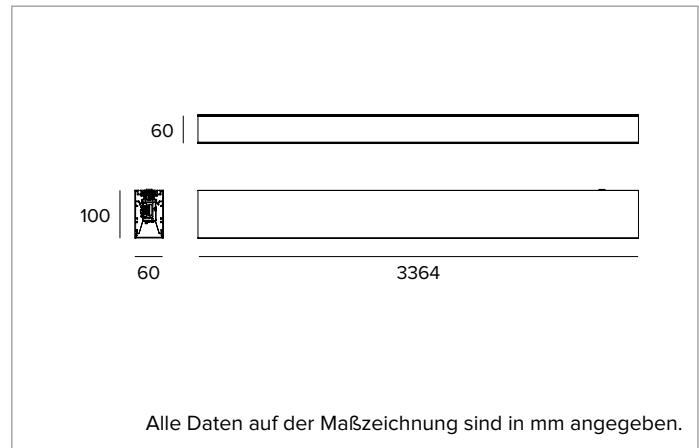

1T5756DA90 | LOGICO System - Decken/Pendelleuchte - Lichtbandmodul

Lineare LED-Leuchte für Deckenanbau- oder Pendelmontage

	4000K	H(m)	D(m)	Emax(lx)
	Ra90		72°	
Fixture Power	54W	1	1.45	2838
Source Flux	6432lm	2	2.90	710
Fixture Flux	4164lm	3	4.35	315
Efficacy	77lm/W	4	5.80	177
TS1464	Imax=441cd/klm	Imax	2838cd	5
			7.26	114